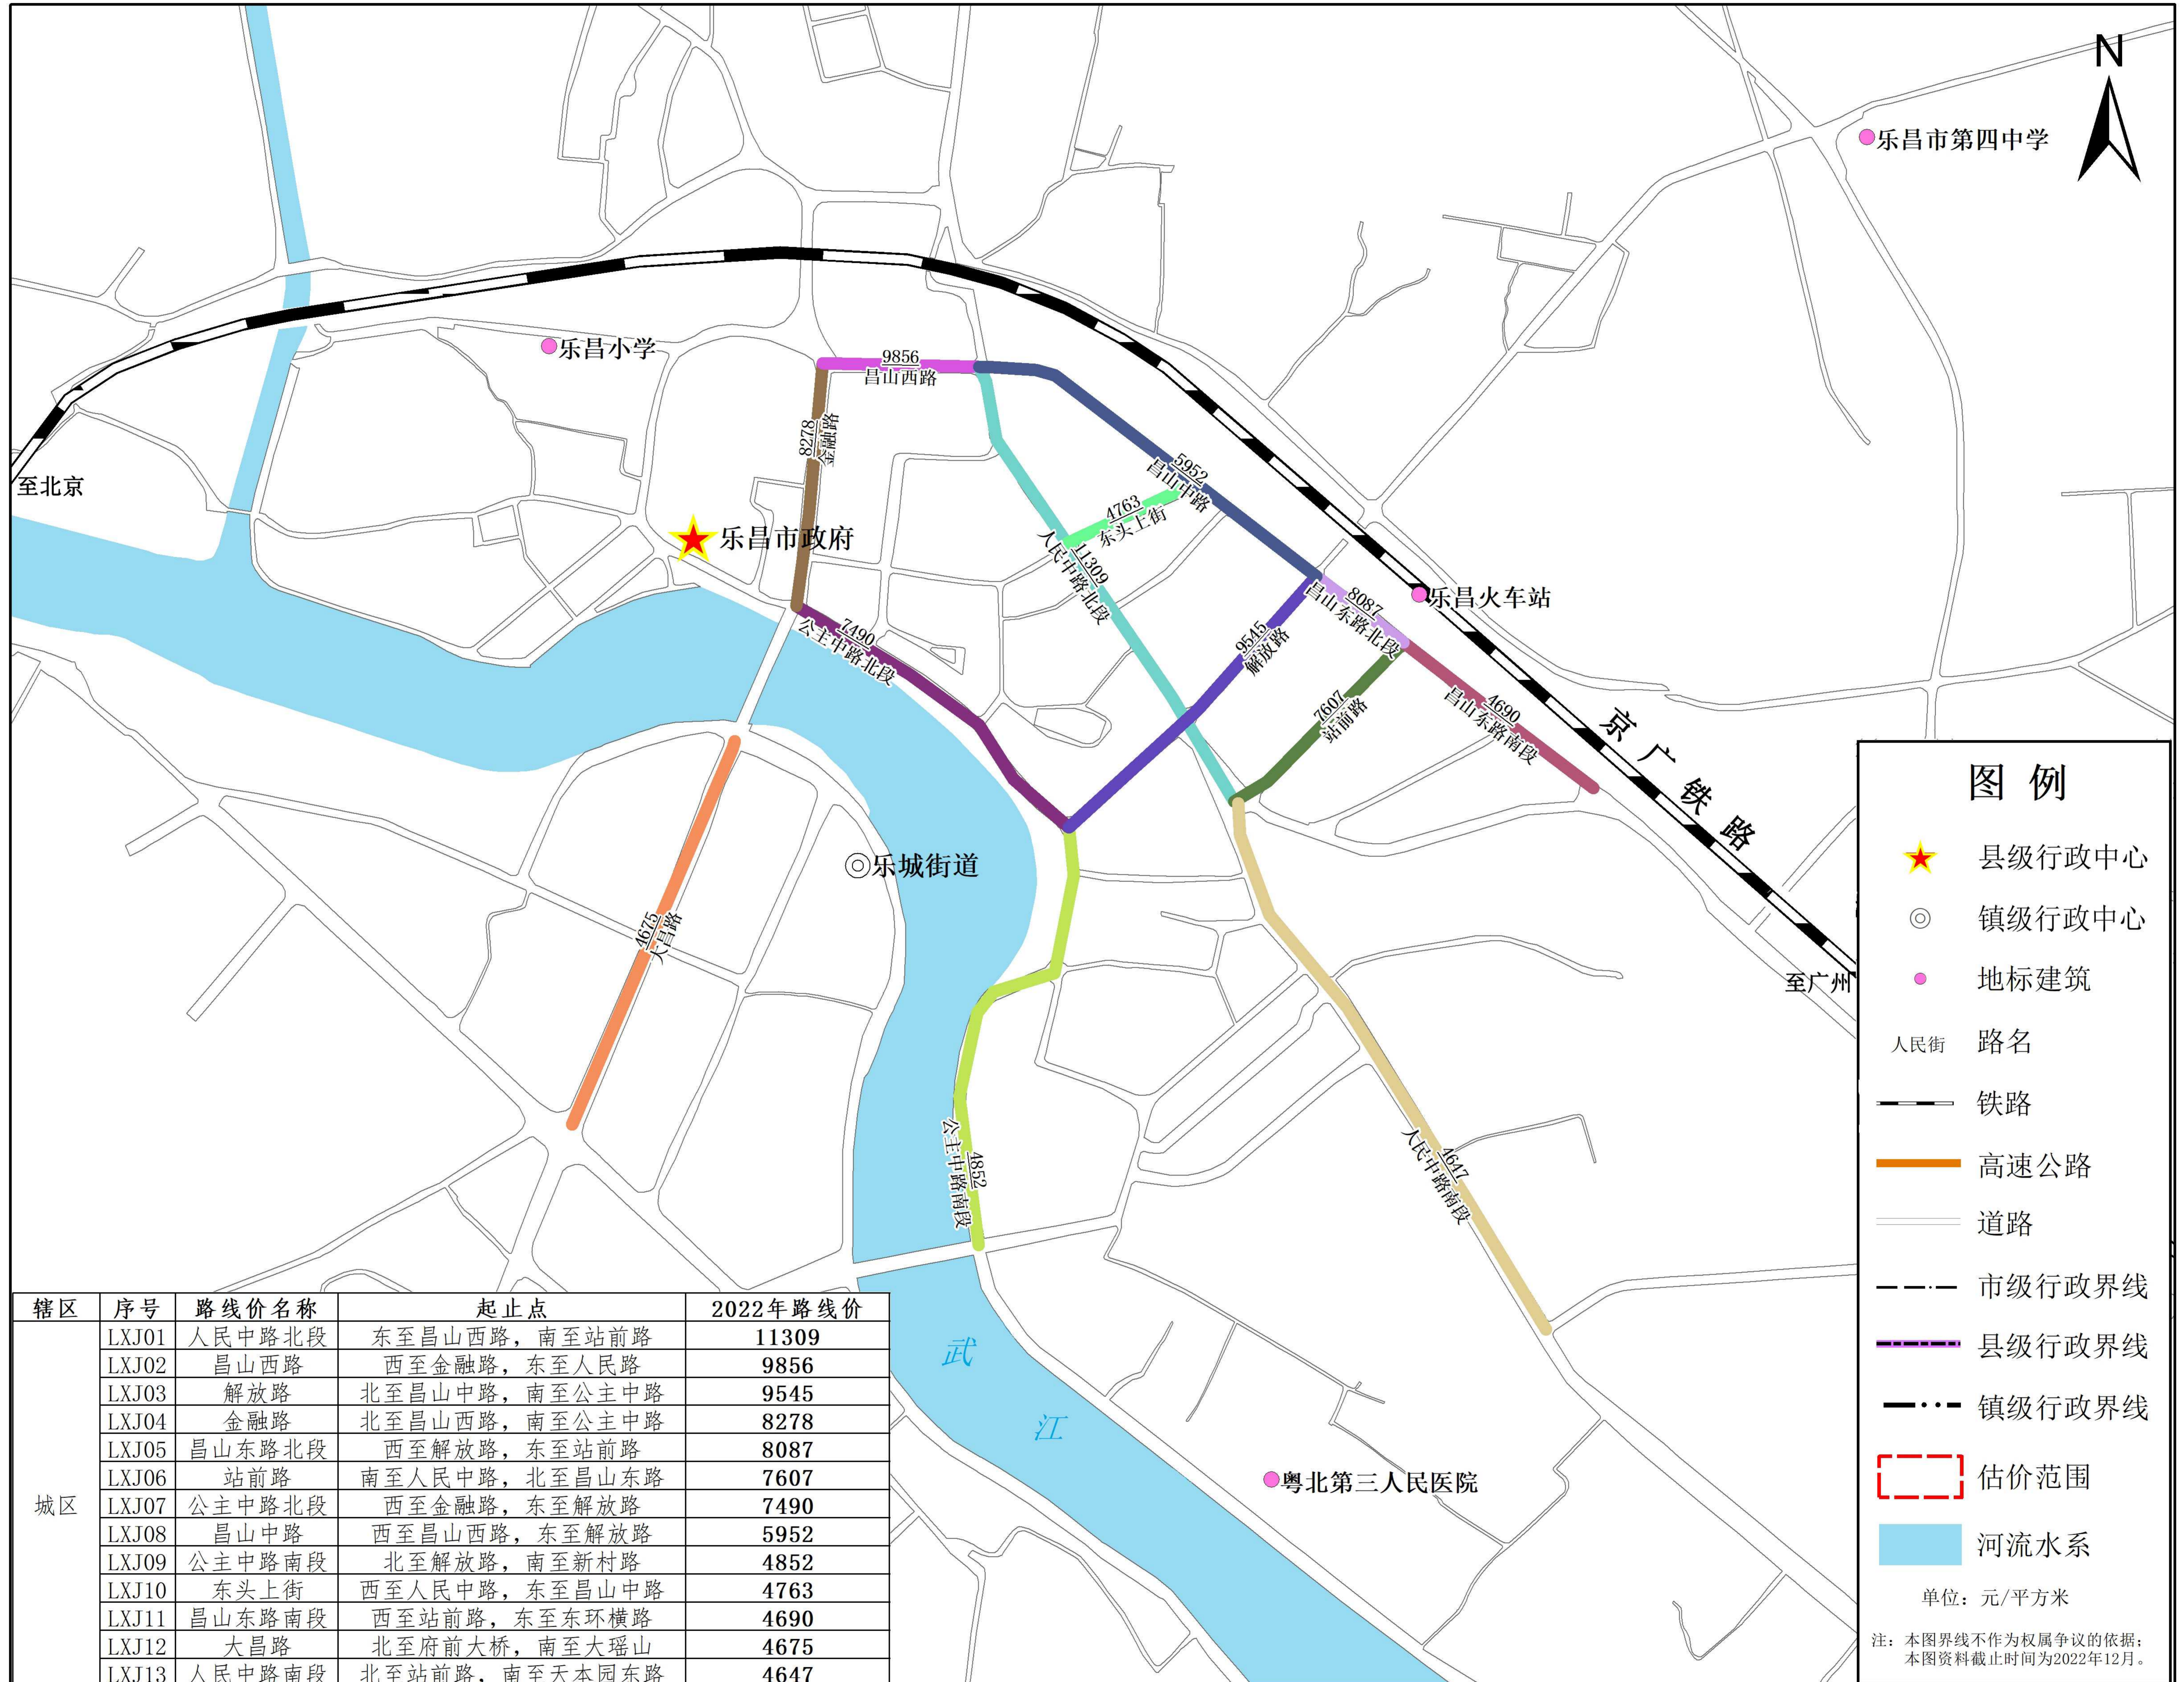

乐昌市2022年城镇商服用地级别与基准地价成果图

乐昌市2022年城镇住宅用地级别与基准地价成果图

乐昌市2022年城镇工业用地级别与基准地价成果图

乐昌市2022年城镇公共管理与公共服务用地级别与基准地价成果图

乐昌市2022年城镇商服路线价成果图

审图号：粤FS(2024)148号
坐标系统：2000国家大地坐标系

1:10,000

编制单位：乐昌市自然资源局
制图单位：广东联合金地不动产评估勘测设计有限公司
制图时间：2022年12月

注：本图界线不作为权属争议的依据；
本图资料截止时间为2022年12月。