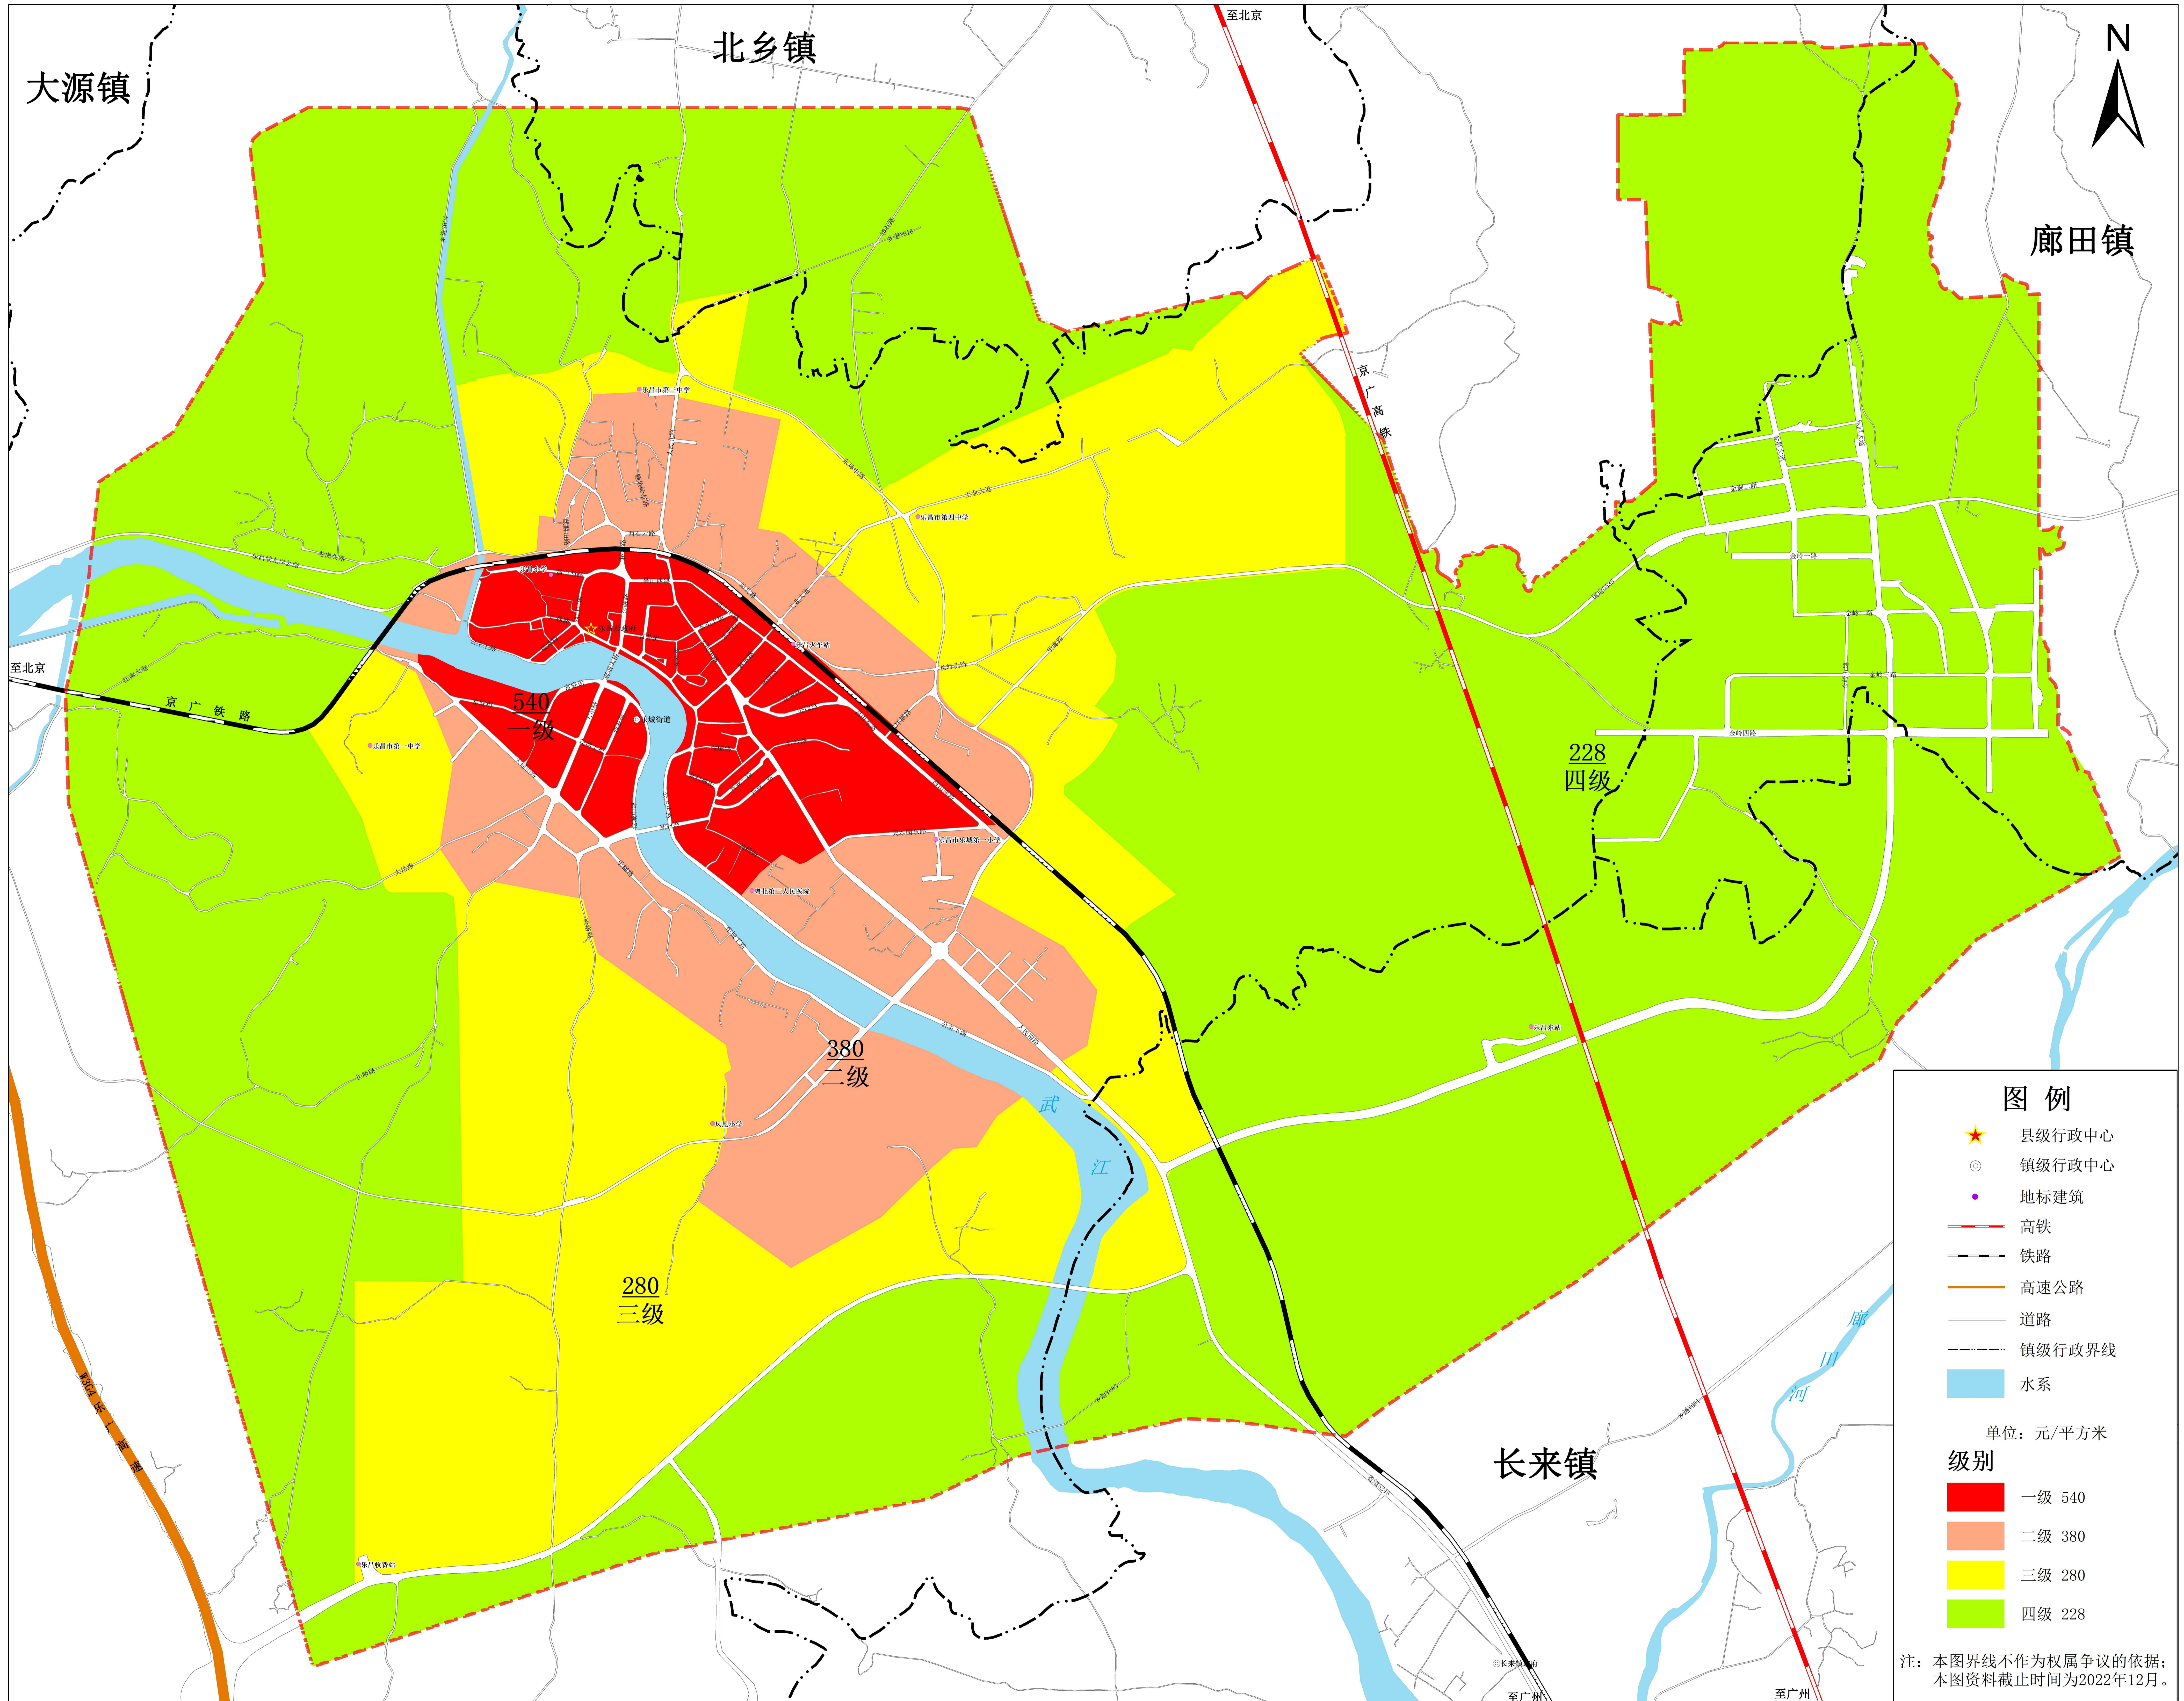

乐昌市2022年城镇商服用地级别与基准地价成果图

乐昌市2022年城镇住宅用地级别与基准地价成果图

乐昌市2022年城镇工业用地级别与基准地价成果图

乐昌市2022年城镇公共管理与公共服务用地级别与基准地价成果图

乐昌市2022年城镇商服路线价成果图

审图号：粤FS(2024)148号
坐标系统：2000国家大地坐标系

1:10,000

编制单位：乐昌市自然资源局
制图单位：广东联合金地不动产评估勘测设计有限公司
制图时间：2022年12月

注：本图界线不作为权属争议的依据；
本图资料截止时间为2022年12月。