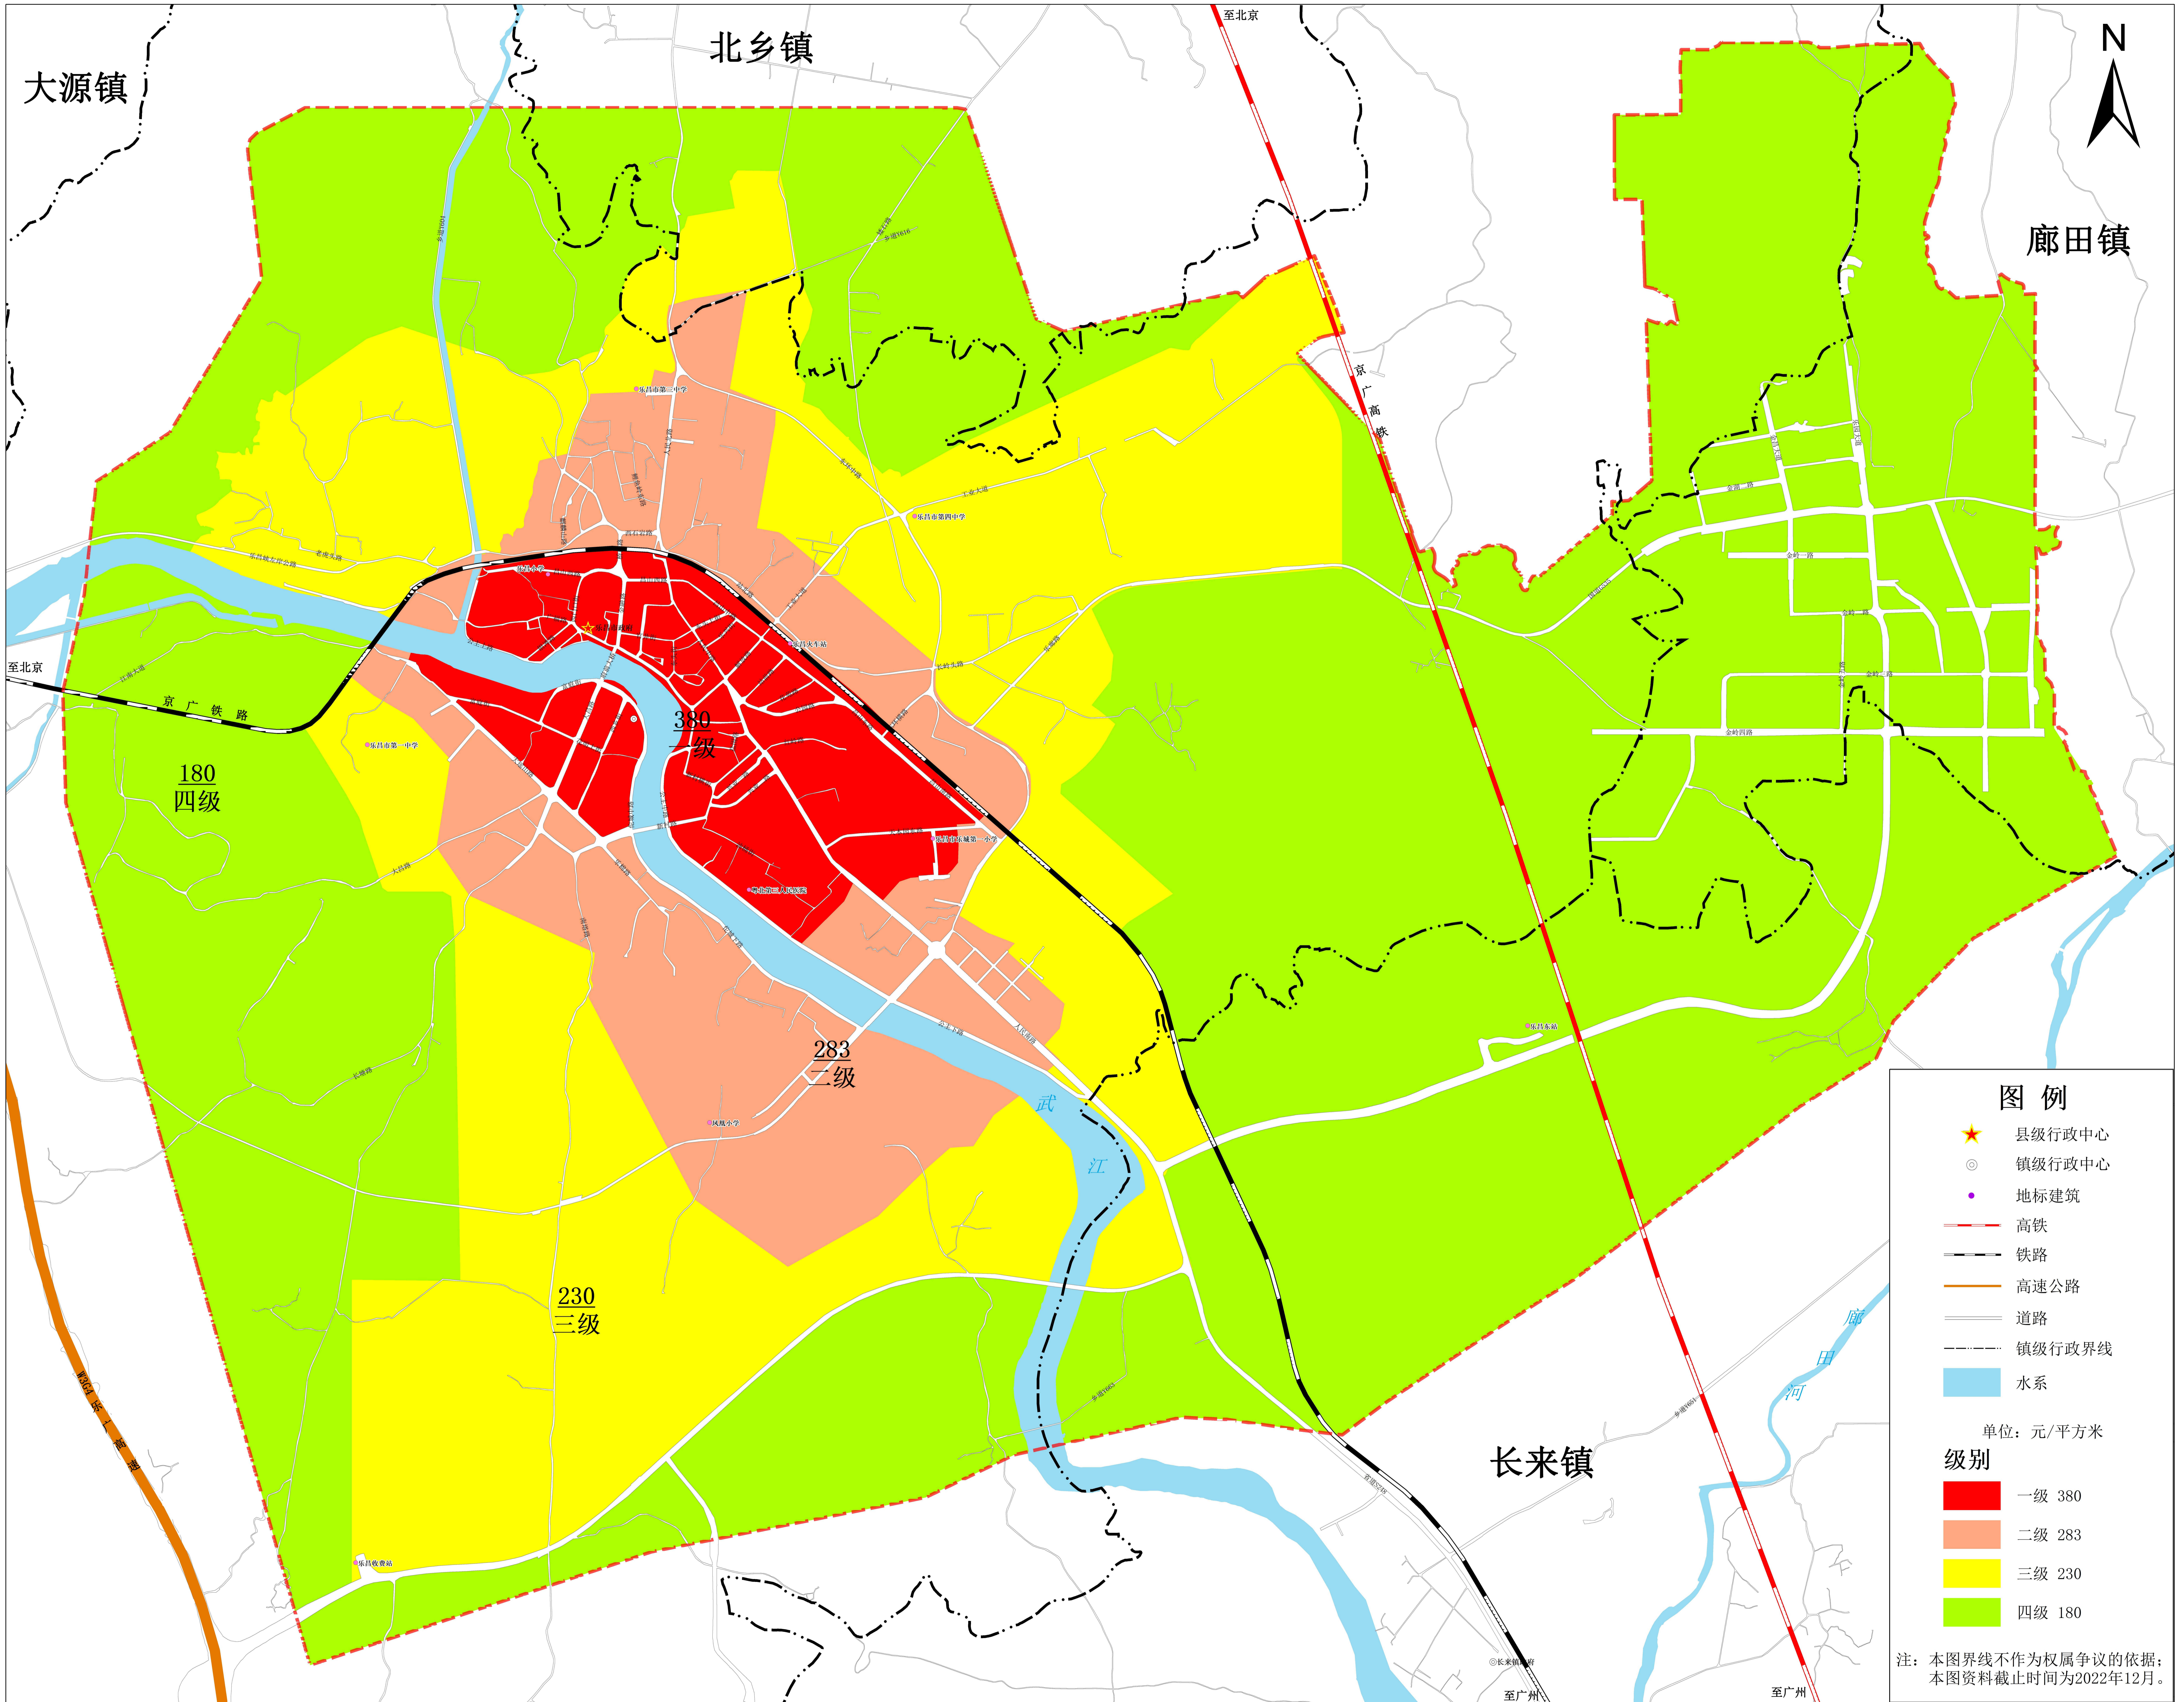

乐昌市2022年城镇商服用地级别与基准地价成果图

乐昌市2022年城镇住宅用地级别与基准地价成果图

乐昌市2022年城镇工业用地级别与基准地价成果图

乐昌市2022年城镇公共管理与公共服务用地级别与基准地价成果图

乐昌市2022年城镇商服路线价成果图

审图号：粤FS(2024)148号
坐标系统：2000国家大地坐标系

1:10,000

编制单位：乐昌市自然资源局
制图单位：广东联合金地不动产评估勘测设计有限公司
制图时间：2022年12月

注：本图界线不作为权属争议的依据；
本图资料截止时间为2022年12月。