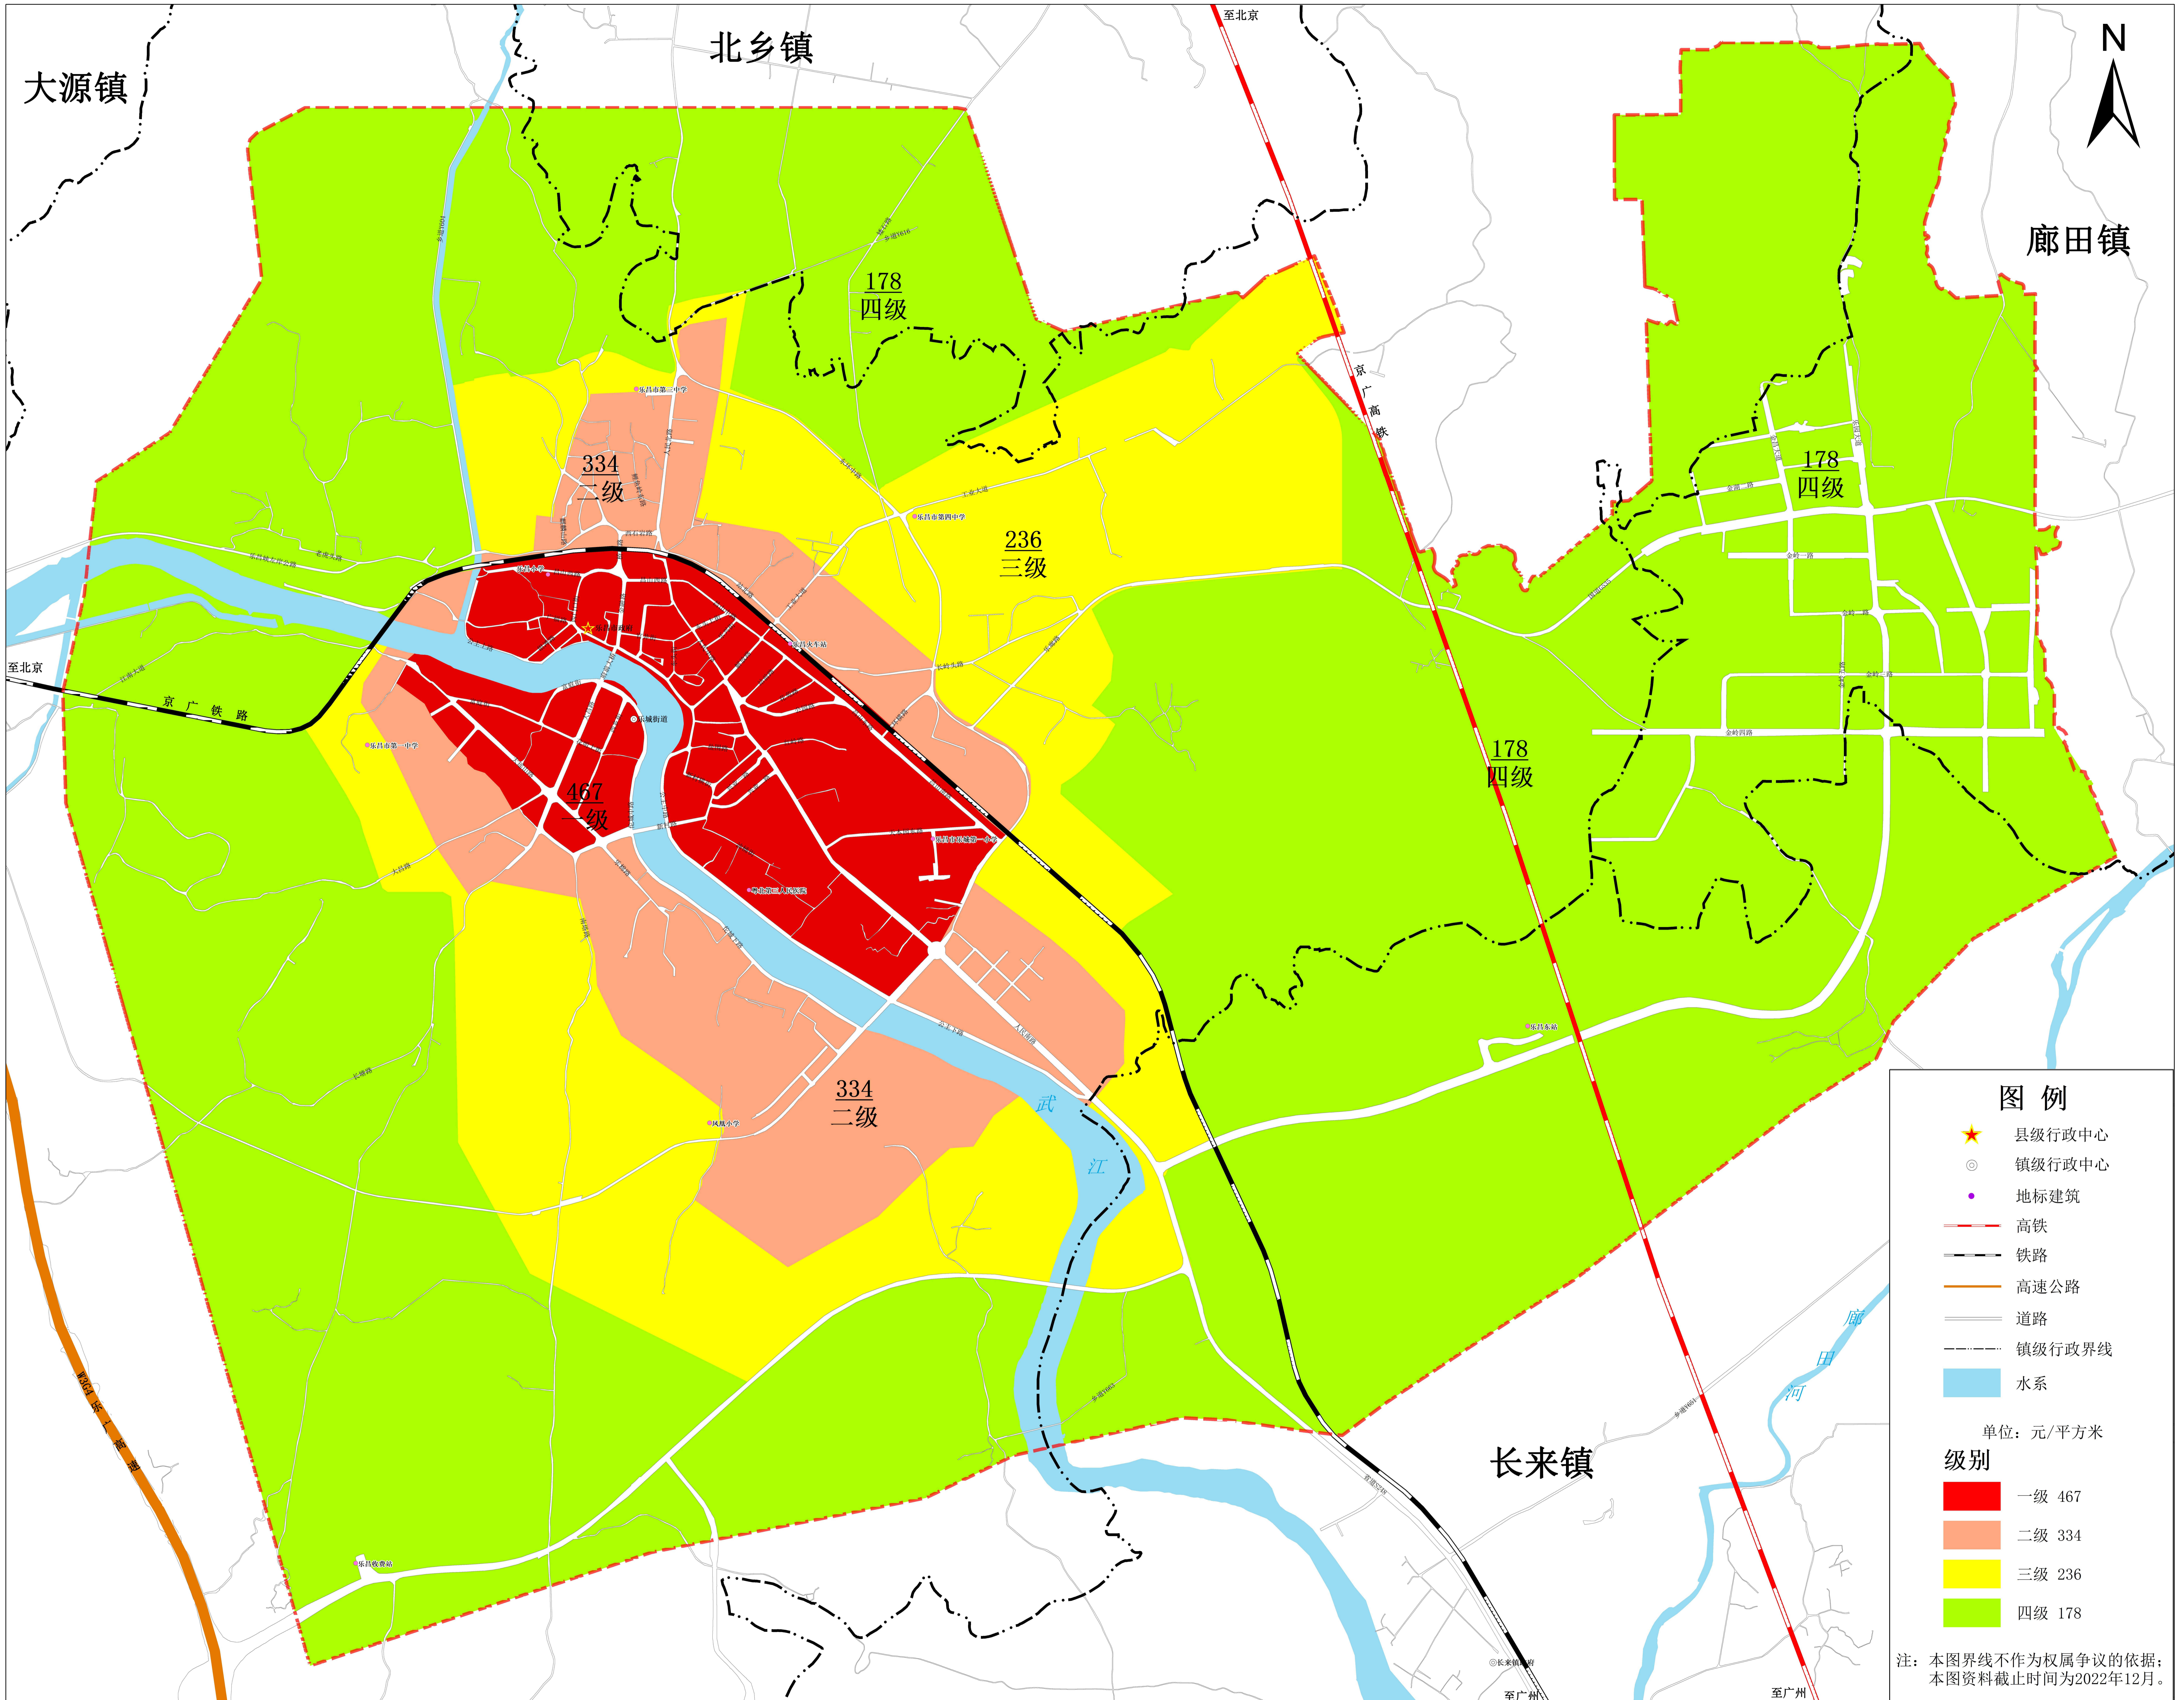

乐昌市2022年城镇商服用地级别与基准地价成果图

乐昌市2022年城镇住宅用地级别与基准地价成果图

乐昌市2022年城镇工业用地级别与基准地价成果图

乐昌市2022年城镇公共管理与公共服务用地级别与基准地价成果图

乐昌市2022年城镇商服路线价成果图

审图号：粤FS(2024)148号
坐标系统：2000国家大地坐标系

1:10,000

编制单位：乐昌市自然资源局
制图单位：广东联合金地不动产评估勘测设计有限公司
制图时间：2022年12月

注：本图界线不作为权属争议的依据；
本图资料截止时间为2022年12月。