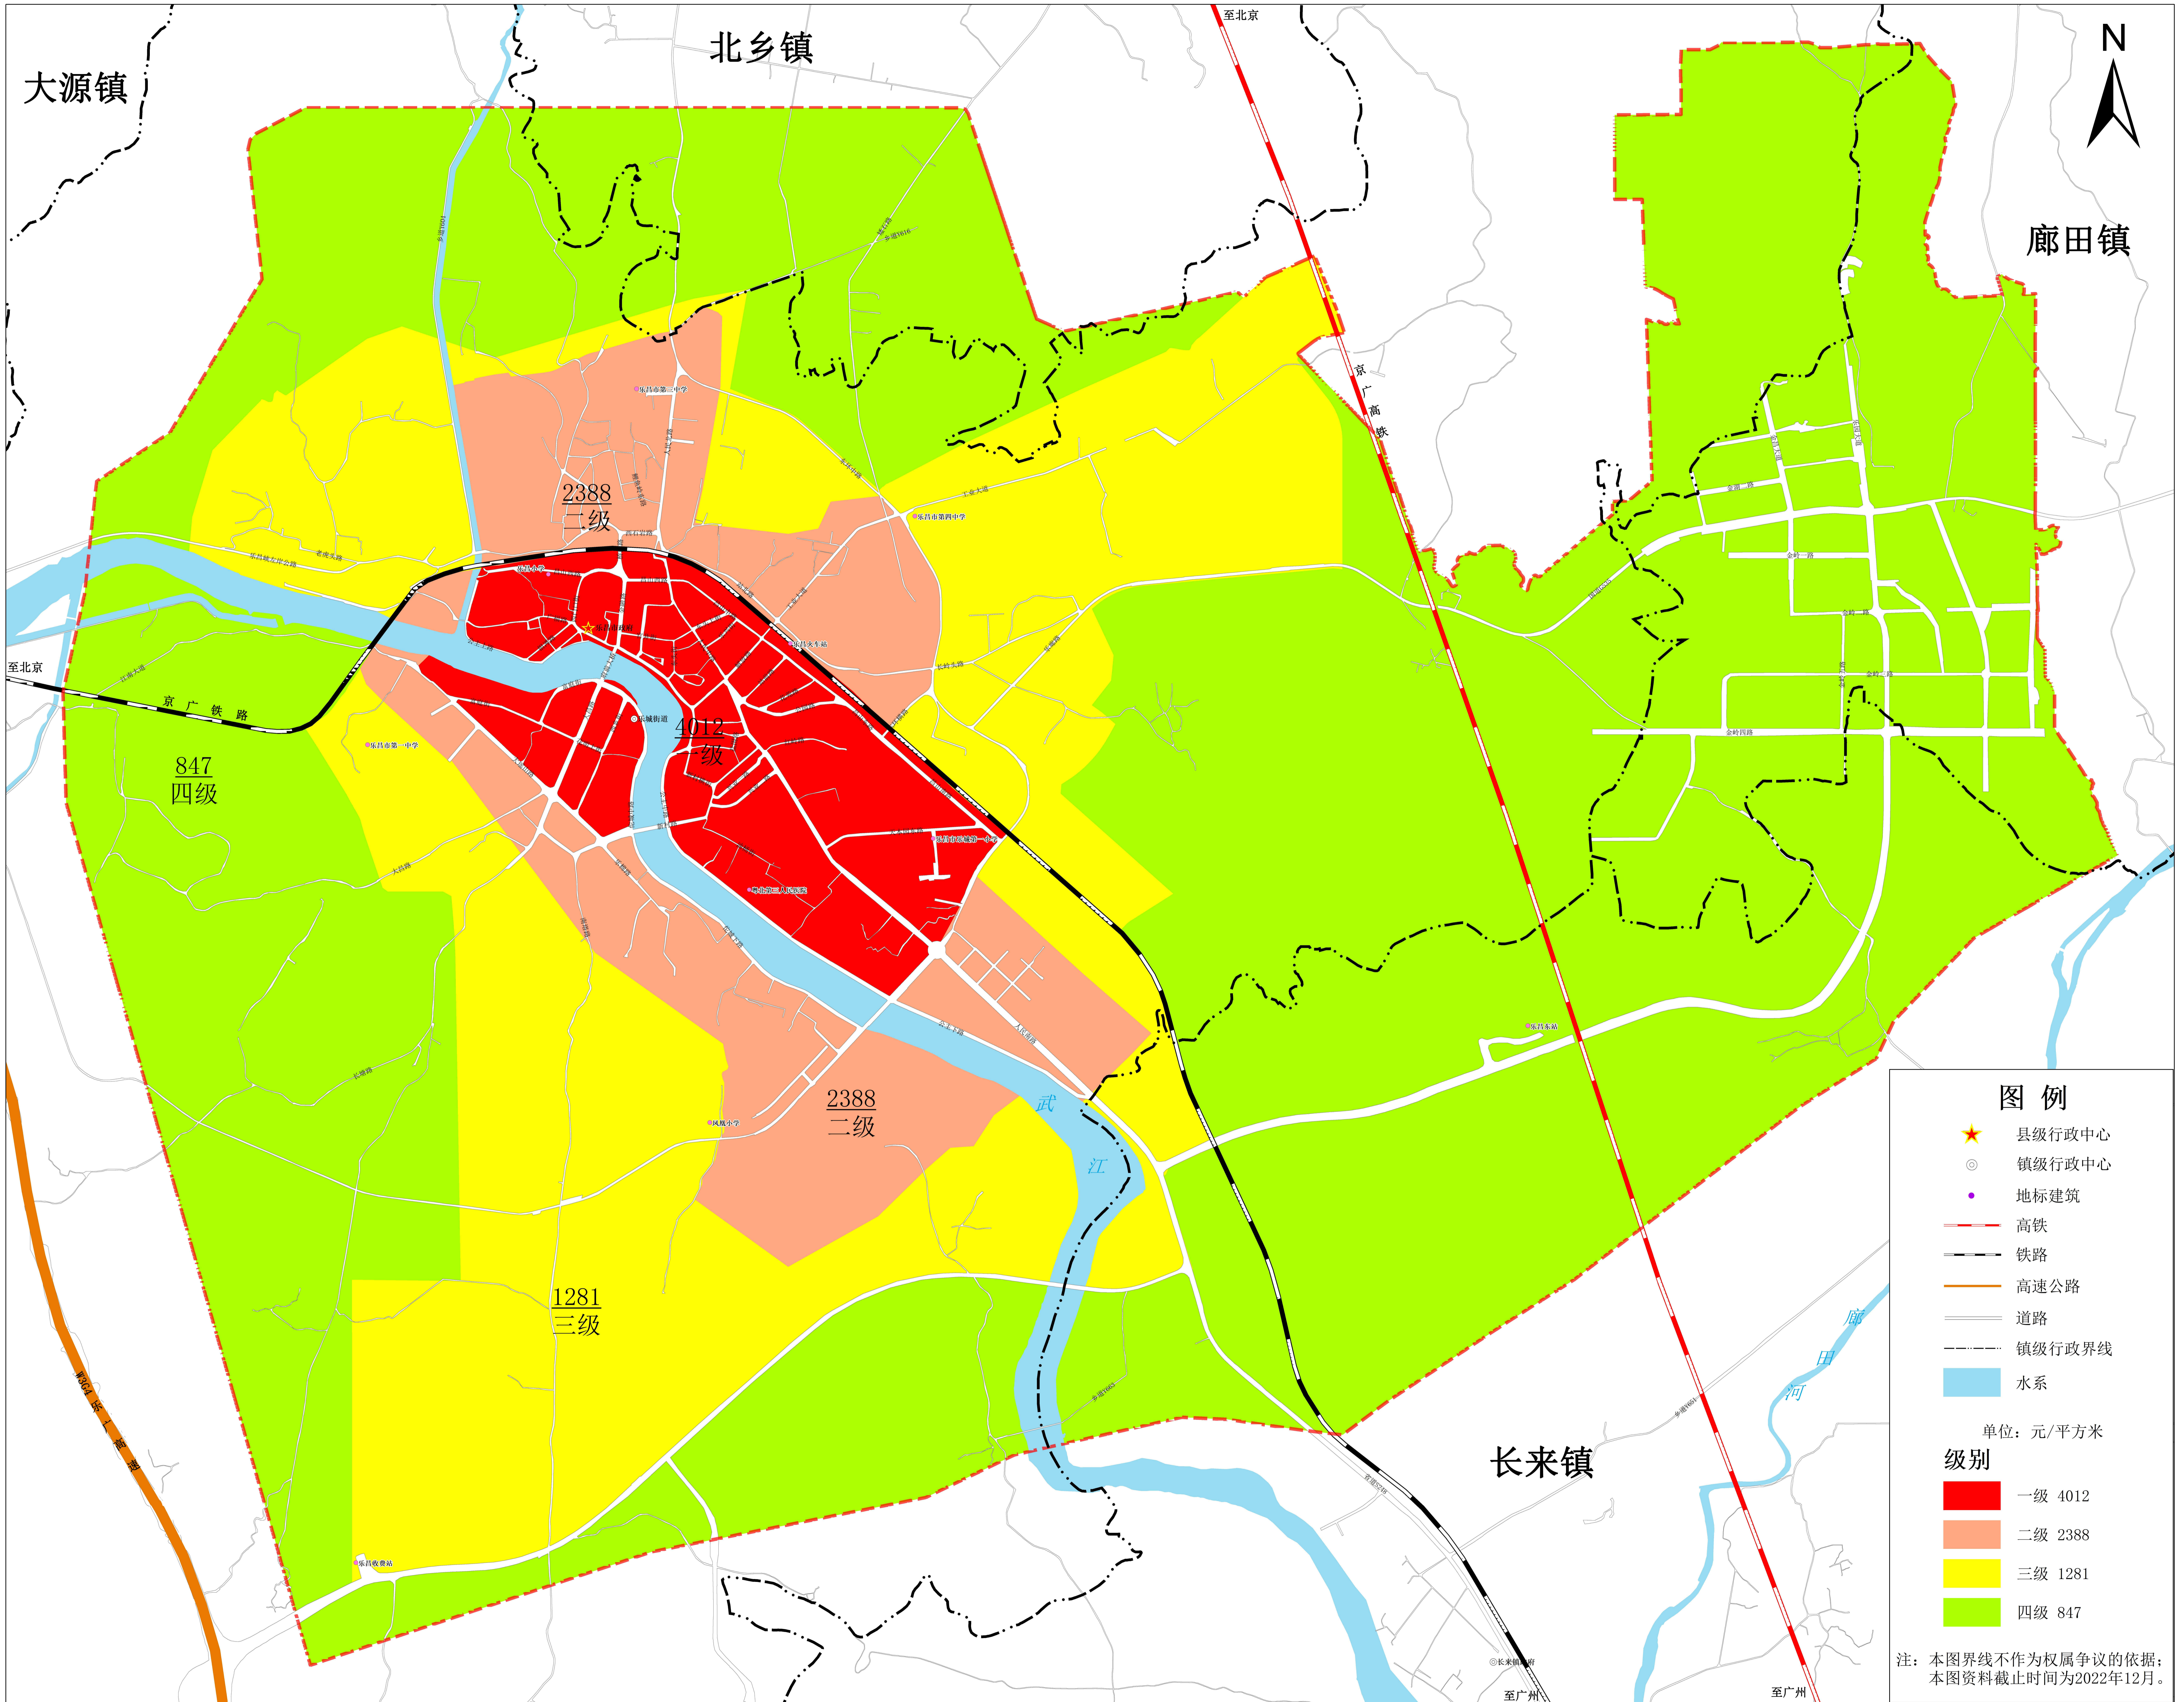

乐昌市2022年城镇商服用地级别与基准地价成果图

乐昌市2022年城镇住宅用地级别与基准地价成果图

乐昌市2022年城镇工业用地级别与基准地价成果图

乐昌市2022年城镇公共管理与公共服务用地级别与基准地价成果图

乐昌市2022年城镇商服路线价成果图

审图号：粤FS(2024)148号
坐标系统：2000国家大地坐标系

1:10,000

编制单位：乐昌市自然资源局
制图单位：广东联合金地不动产评估勘测设计有限公司
制图时间：2022年12月

注：本图界线不作为权属争议的依据；
本图资料截止时间为2022年12月。